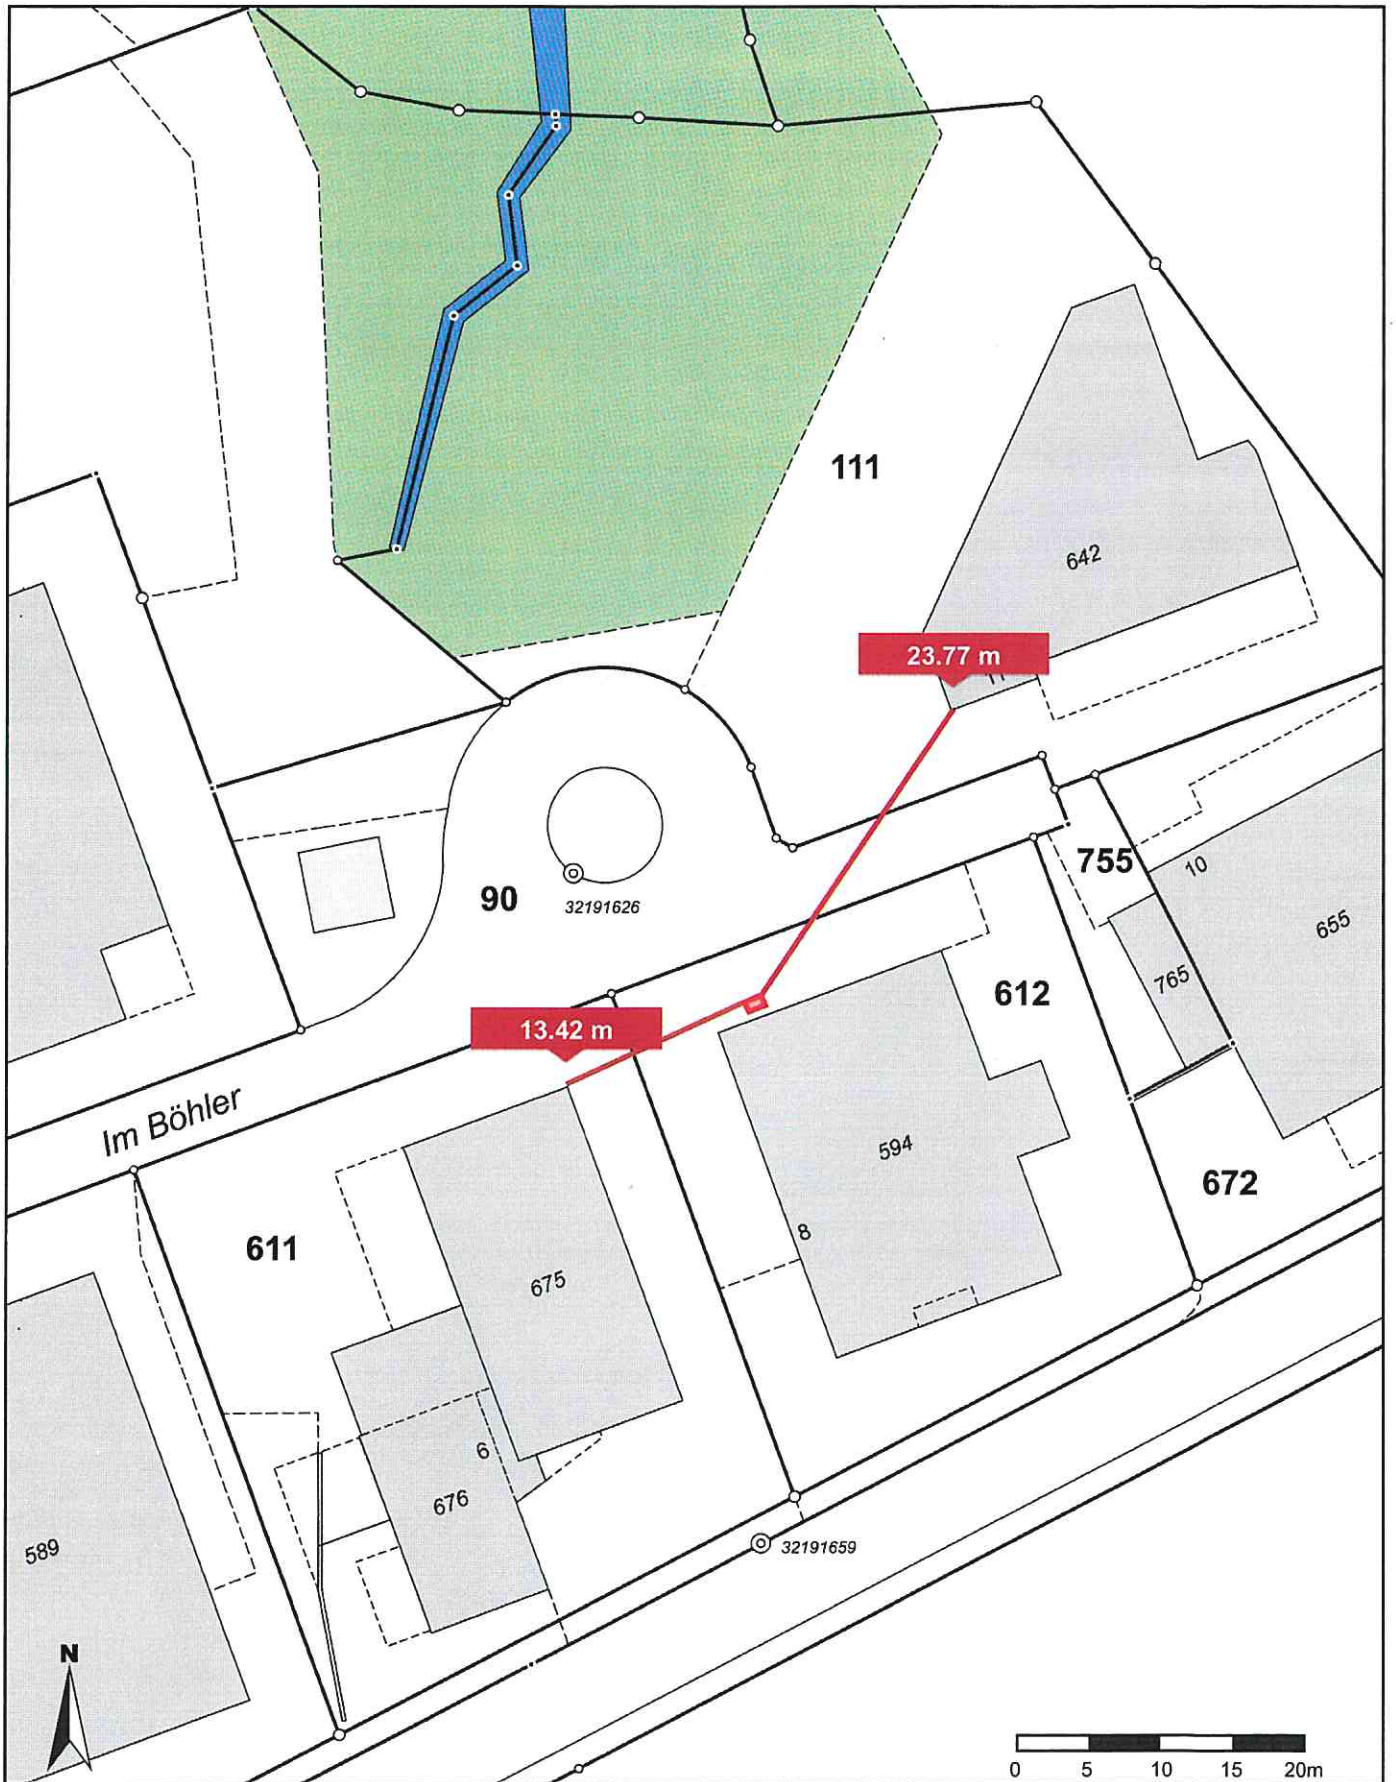

Im Böhler 8 - 9033 Untereggen

Gschwend Immo AG

kok s.

Masstab 1: 500
Koordinaten 2'751'054, 1'257'339

Für die Richtigkeit und Aktualität der Daten wird keine Garantie übernommen.
Es gelten die Nutzungsbedingungen des Geoportals.
07.11.2023