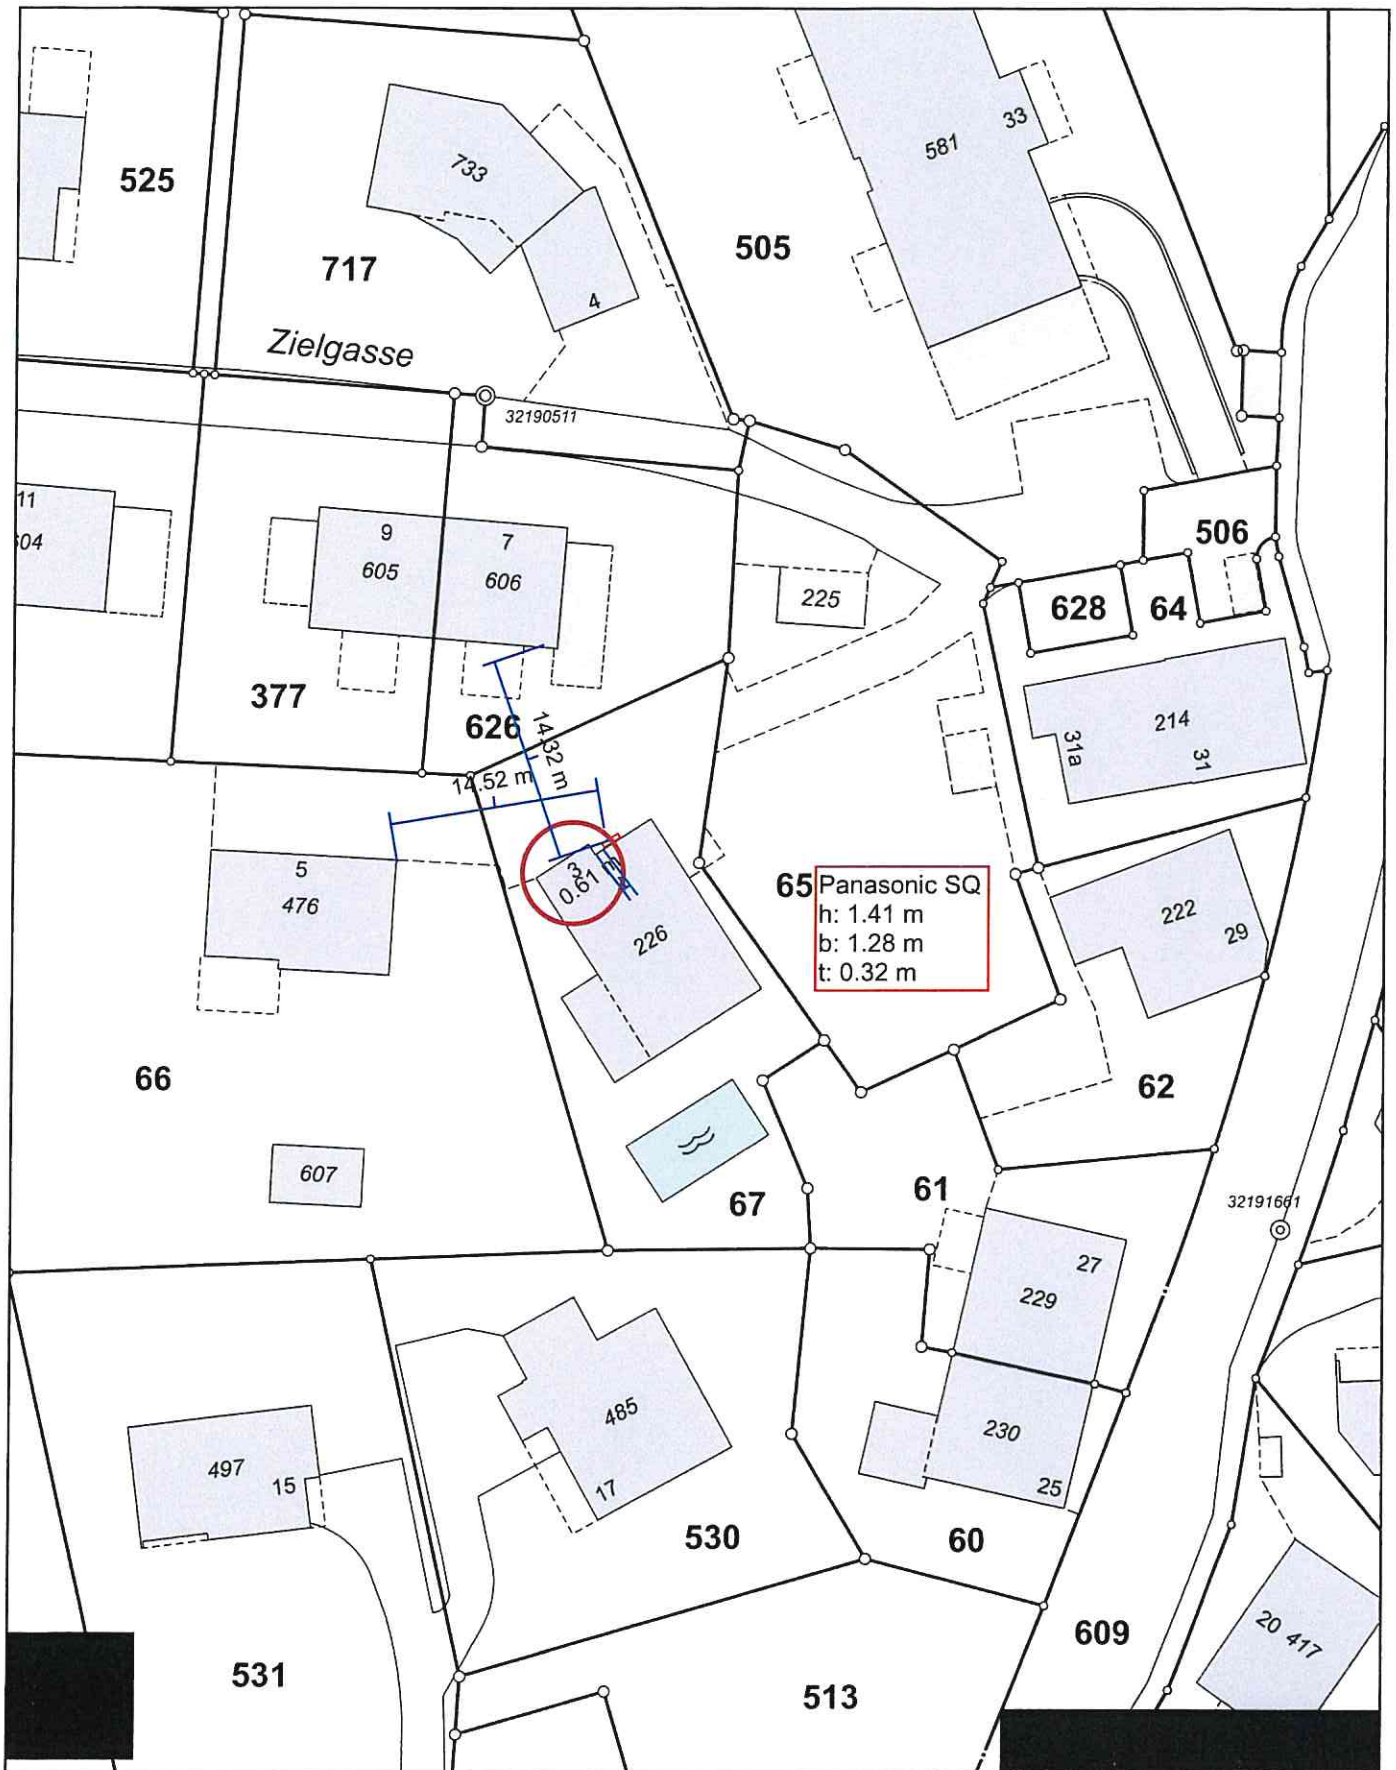

Amtliche Vermessung Gde

Masstab 1: 500
 Koordinaten 2'751'708, 1'257'861

Mons Solar AG
 Gewerbestrasse 3
 CH-9444 Dappoldsau
 www.monssolar.ch

Für die Richtigkeit und Aktualität der Daten wird keine Garantie übernommen.
 Es gelten die Nutzungsbedingungen des Geoportals.